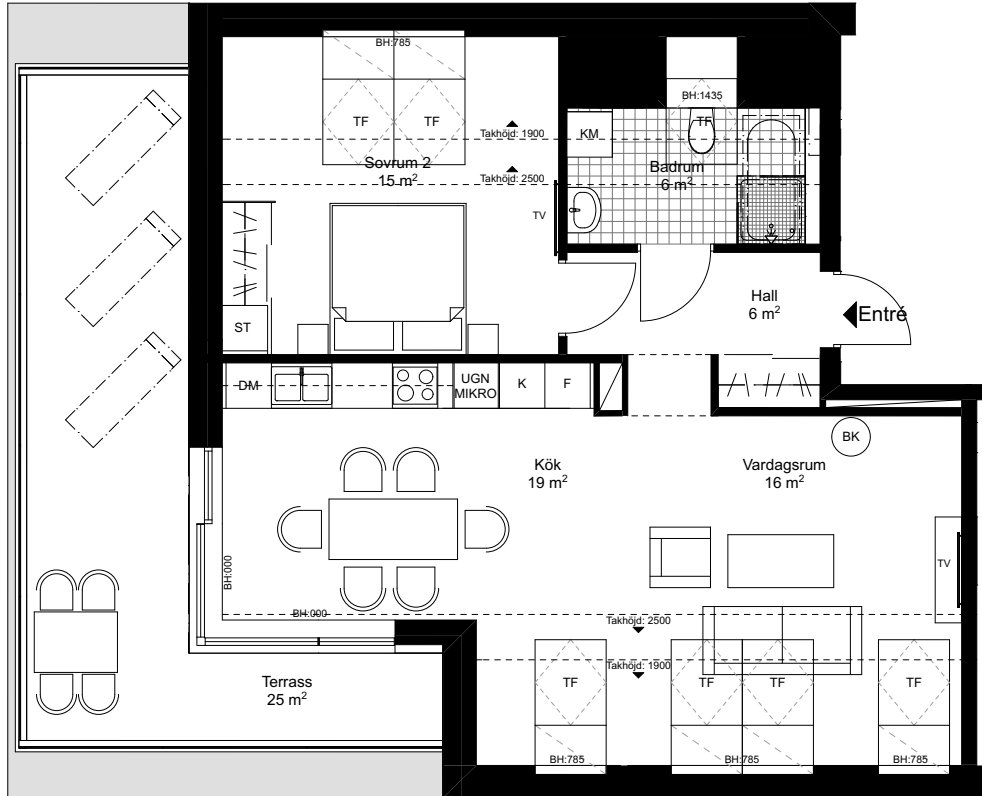

34:1402

2 Rum och Kök
79 m² + 3 m² förråd

Brf Söderläget

Kastellvägen

K	Kyl	UGN MIKRO	Ugn/Mikrovågsugn	DM	Diskmaskin
F	Frys	G	Garderob	TM	Tvättmaskin
K/F	Kyl & frys	ST	Städskåp	TT	Torktumlare
KM	Kombimaskin	Skjutsymbol	Skjutsymbol	Tillval	Tillval badkar
Diskho	Diskho	Uttag	Uttag för TV/media	TF	Takfönster
Spis	Spis	Handdukstork	Handdukstork		