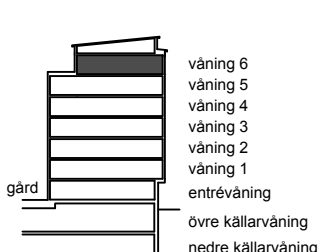

4

RUM & KÖK, 95 KVM

- Gavellägenhet med fönster i tre väderstreck
- Förvaring i skjutdörrsgarderob och stor klädkammare
- Rymligt vardagsrum med separat matplats

För symbolförklaring, se sid 49.

TÅGET LGH NR: