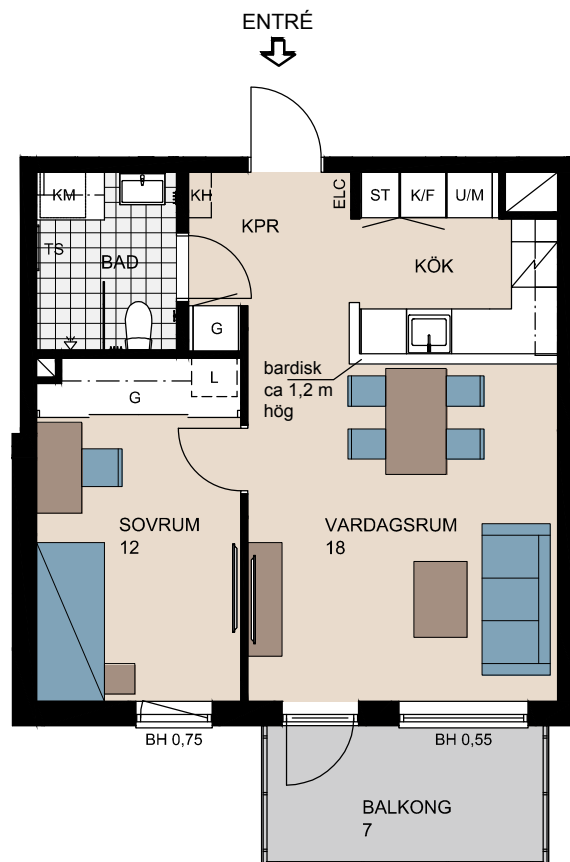

2

RUM & KÖK, 48 KVM

- Förvaring i skjutdörrsgarderob
- Social planlösning med bardisk i kök
- Balkong mot trevlig innergård

För symbolförklaring, se sid 49.

TÅGET LGH NR:

41202
41302
51202
51302
51402