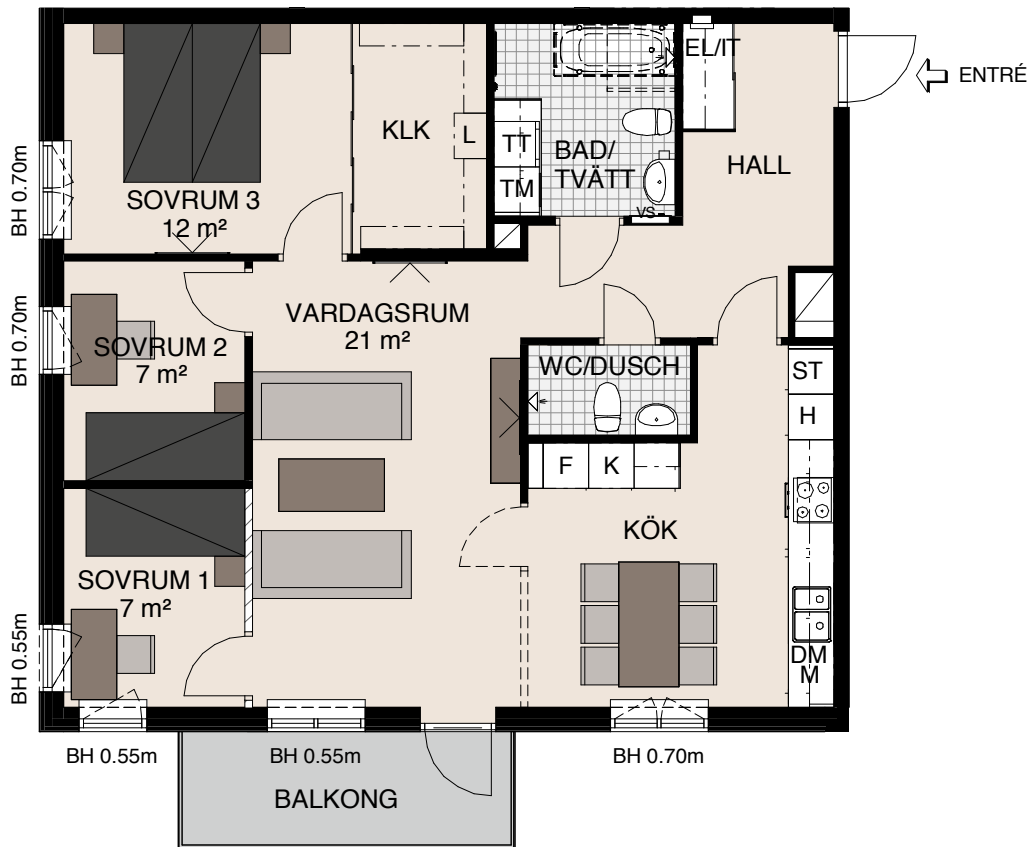

4

rum & kök, 92 m²

- Balkong i syd-/västläge
- Bra förvaring med stor klädskåp
- Praktiskt med två wc

För symbolförklaring, se flik på sista uppslaget

skala 1:100

VÅNING 7
VÅNING 6
VÅNING 5
VÅNING 4
VÅNING 3
VÅNING 2
VÅNING 1 – ENTRÉVÅNING

LGH NR:

1104, 1204, 1304, 1404