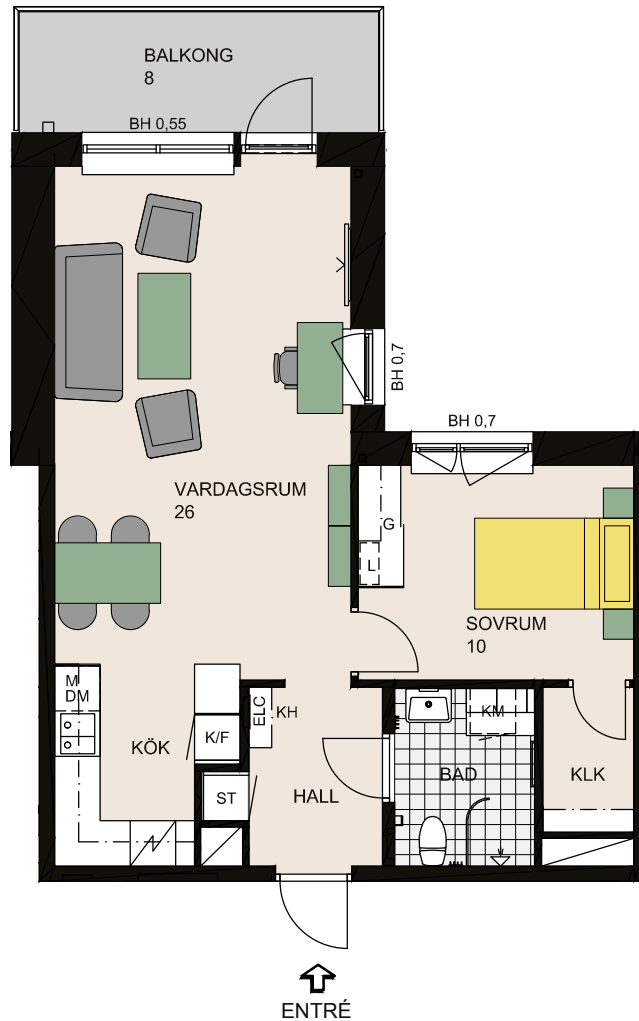

2

rum & kök, 55 kvm

- Balkong i fritt läge med utsikt mot öster
- Fina sociala ytor och halvöppet kök
- Gott om förvaring i både skjutdörrsgarderob och klädkammare

För symbolförklaring, se flik på sista uppslaget.

GULDMYNTET 2
LGH NR:

11002, 11102, 11202, 11302, 11402