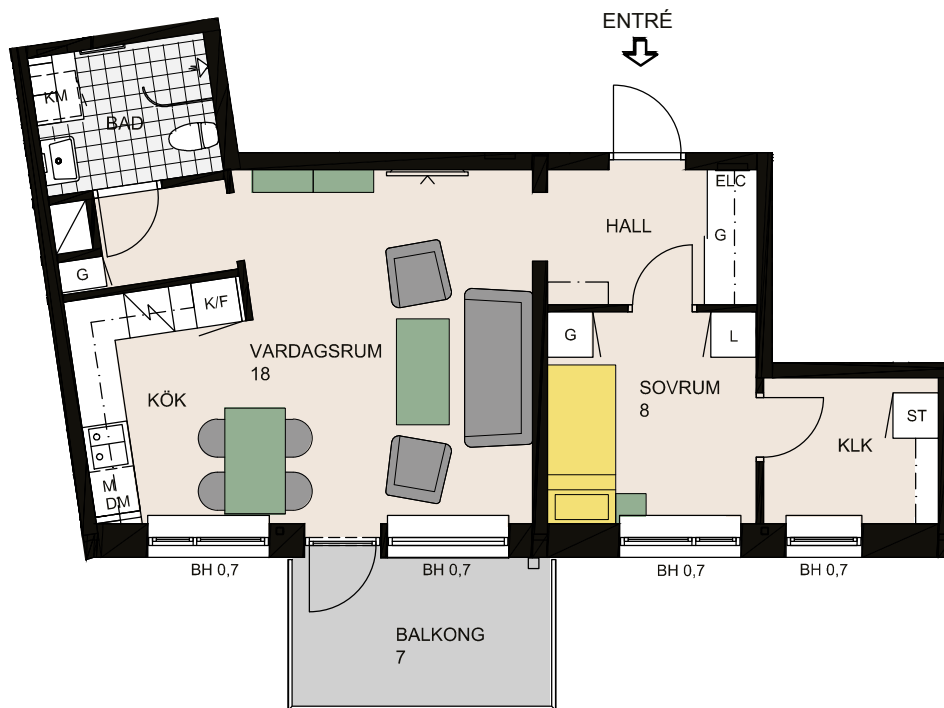

## rum & kök, 50 kvm

- Balkong i västerläge med utgång från vardagsrummet
- Stor klädkammare med fönster
- Skjutdörrsgarderob i hall

För symbolförklaring, se flik på sista uppslaget.

våning 4 tr  
våning 3 tr  
våning 2 tr  
våning 1 tr  
entréväning  
souterrängväning  
källarväning