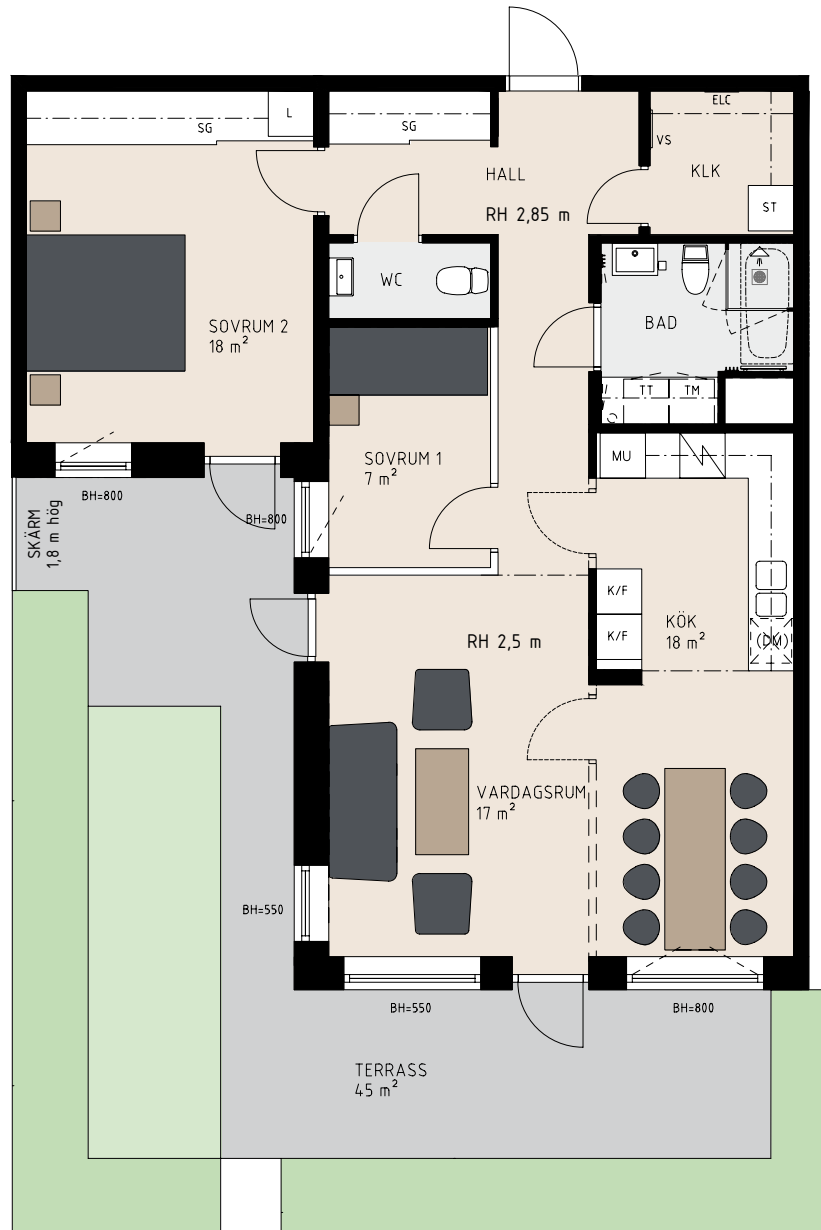

3

rum & kök, 89 kvm

- Stor terrass
- Stort sovrum med bra förvaring och utgång till terrassen
- Gäst-WC

För symbolförklaring, se sista uppslaget.

BOLINDER TERRASS
LGH NR:

20902