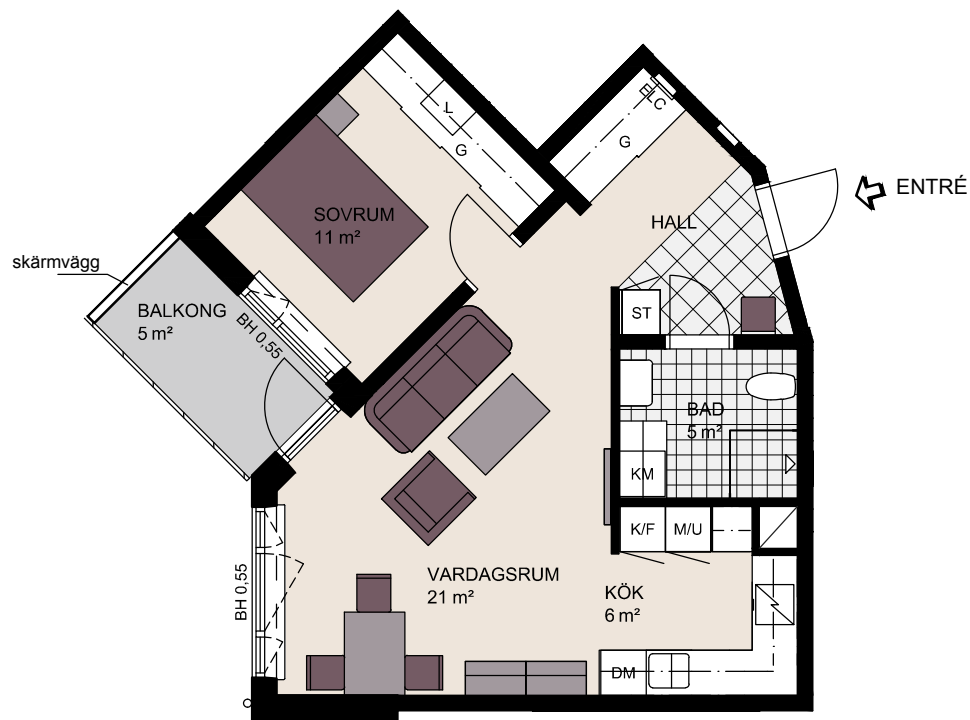

2

RUM & KÖK, 51 KVM

- Balkong mot gården och kanalen
- Hall med förvaring i skjutdörrsgarderob
- Utgång till balkong från vardagsrum

skala 1:100

LGH NR
31202
31302